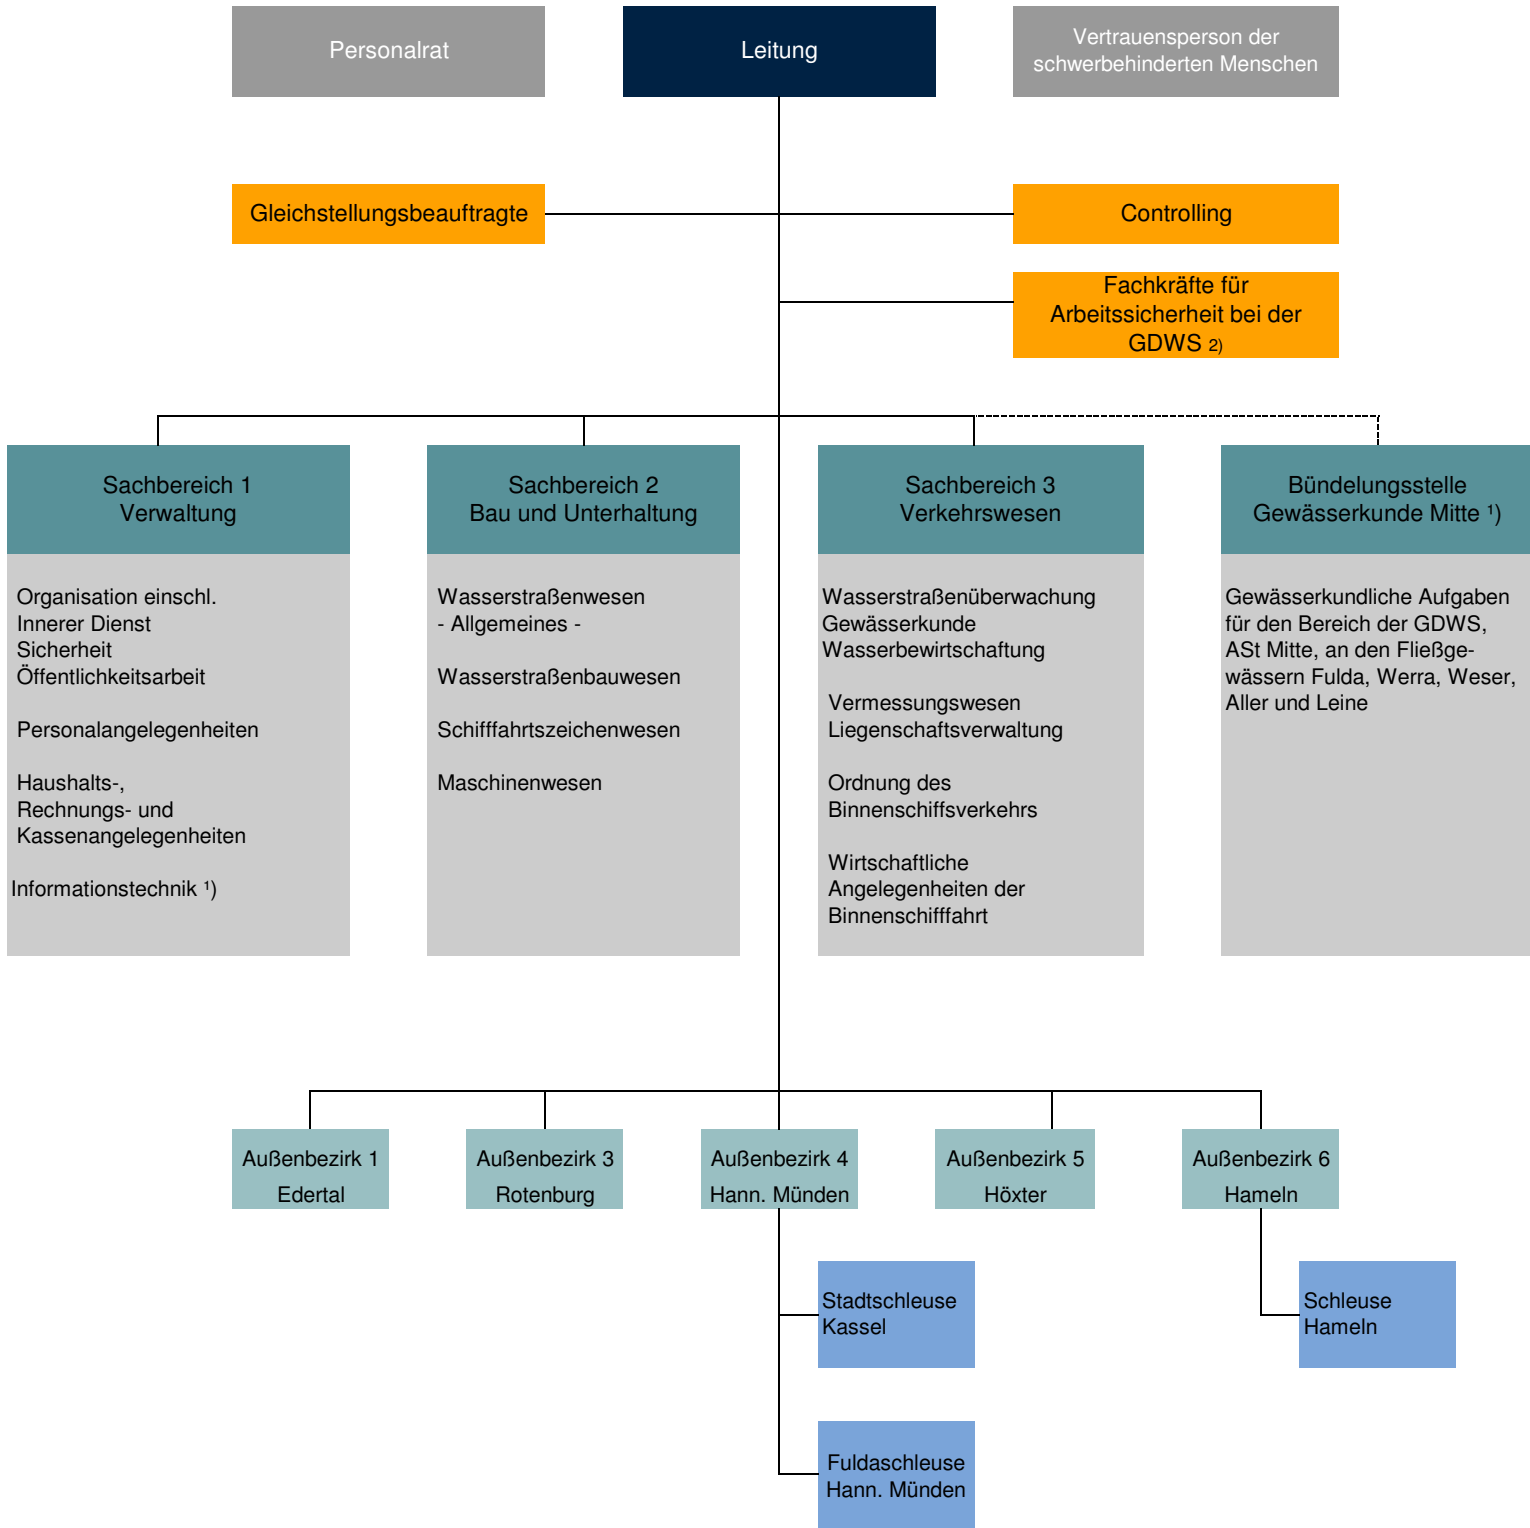

# Organisationsplan des Wasserstraßen- und Schifffahrtsamtes Hann. Münden

1) Fachaufsicht durch die Generaldirektion Wasserstraßen und Schifffahrt, Standort Mitte  
 2) Dienstaufsicht durch die Generaldirektion Wasserstraßen und Schifffahrt